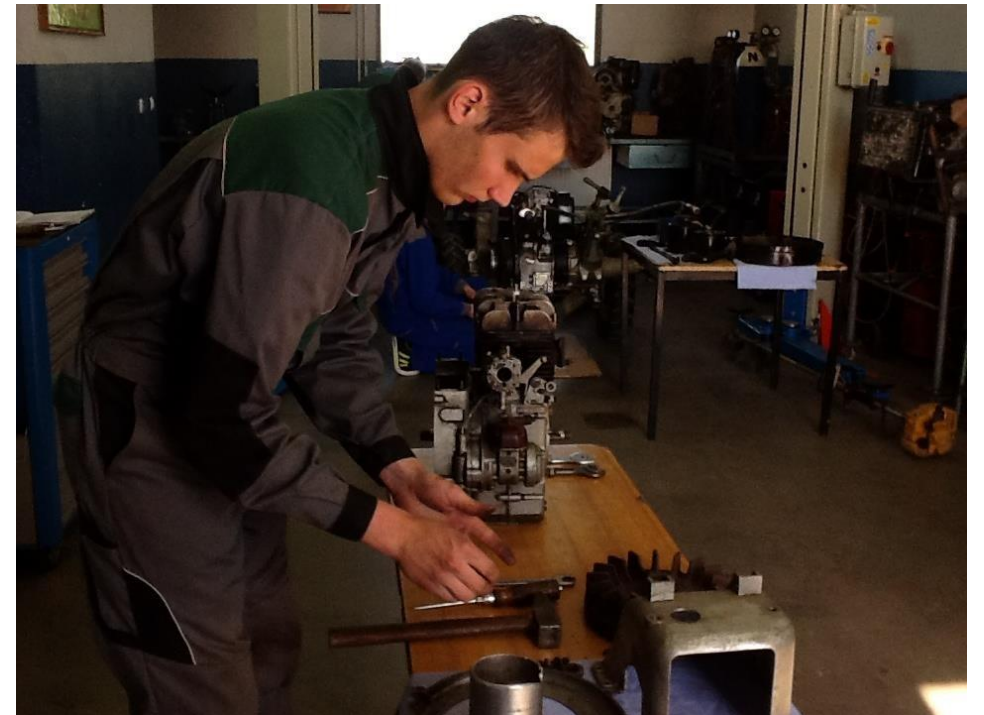

Mehanična delavnica